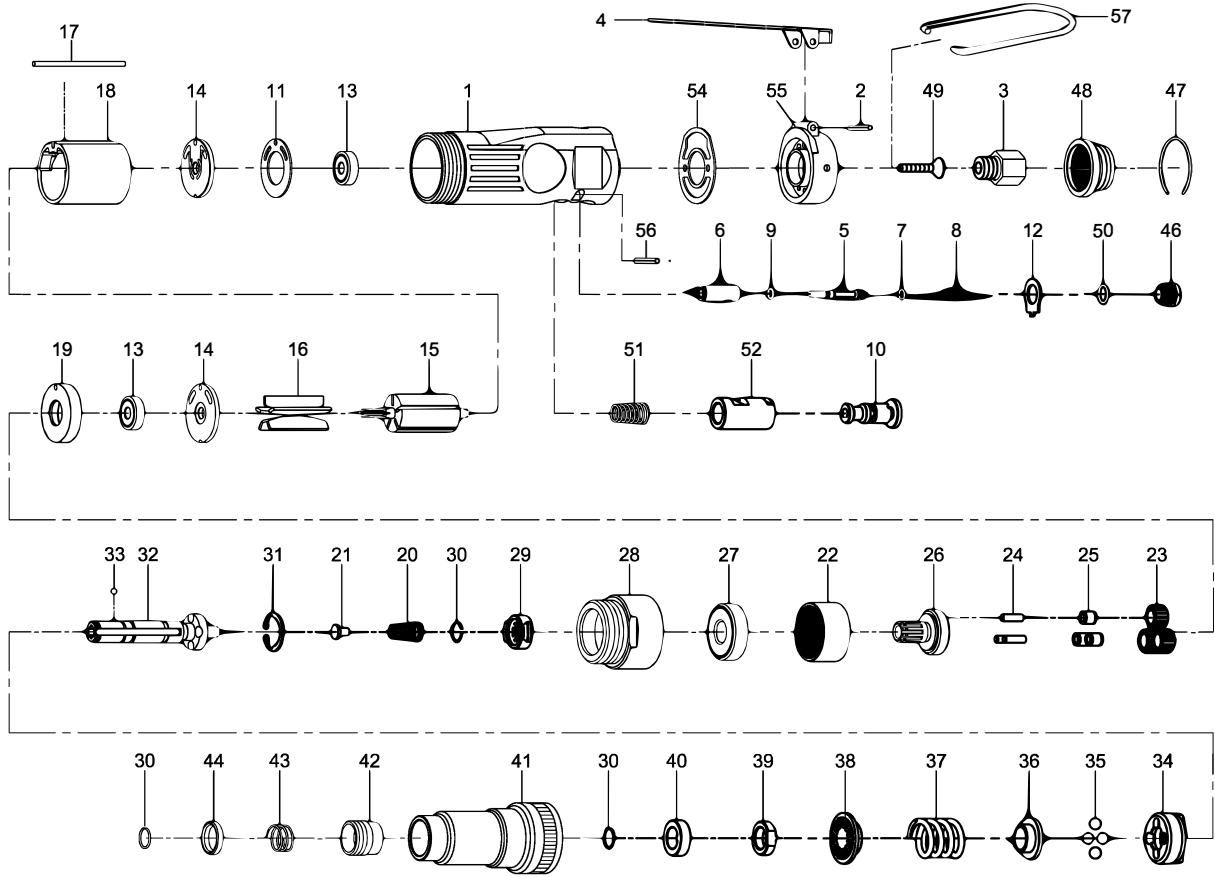

# OS-842 **GAV** HAVALI TORNAVİDA

No.	Part. No.	Parça Adı	Fiyat\$	No.	Part. No.	Parça Adı	Fiyat\$
1	84201	Housing	18.00	29	80229	Drive Dog	8.00
2	30102	Spring Pin (3x24L)	1.00	30	80230	Retaining Ring (3)	1.00
3	51203	Air Inlet	3.00	31	80231	Retaining Ring	1.00
4	84204	Throttle Lever	3.00	32	80232	Cam Spindle	18.00
5	84205	Valve Stem	2.00	33	40145	Steel Ball (1/8")	1.00
6	84206	Valve	2.00	34	80234	Clutch Carrier	9.00
7	OR00305200	O-Ring (3.5x2.0)	1.00	35	80235	Steel Ball (4) (1/4")	1.00
8	30108	Spring	2.00	36	80236	Washer	2.00
9	84209	O-Ring (2x1.5)	1.00	37	80237	Spring	3.00
10	84210	Reverse Lever	8.00	38	80238	Washer	1.00
11	80211	Motor Gasket	1.00	39	80239	Adjust Nut	3.00
12	84212	Reverse Retainer	1.00	40	80240	Spacer	1.00
13	030113	Ball Bearing (2)(626zz)	6.00	41	80241	Clutch Housing	18.00
14	80214	End Plate (2)	5.00	42	80242	Ball Retainer	4.00
15	80215	Rotor	12.00	43	80243	Spring	1.00
16	80216	Rotor Blade (5)	1.00	44	80244	Washer	1.00
17	80217-13	Pin (2.5x55L)	1.00	46	84246	Throttle Valve Plug	2.00
18	80218-22	Cylinder	12.00	47	51229	Retaining Ring	1.00
19	80219	Spacer	3.00	48	51206	Exhaust Deflector	2.00
20	80220	Spring	1.00	49	84249	Screw (2) (M3x15L)	1.00
21	80221	Spring Guide	1.00	50	40134-12	O-Ring (7.8x1.9)	1.00
22	80222	Internal Gear	5.00	51	84251	Spring	1.00
23	80223	Planet Gear (3)	3.00	52	84252	Reverse Bushing	8.00
24	30124	Pin (3) (4x13.8L)	1.00	54	84254	Rear Gasket	1.00
25	80225	Bushing (3)	1.00	55	84255	Rear Cover	6.00
26	80226	Work Spindle	10.00	56	40337	Spring Pin (3x18L)	1.00
27	080227	Ball Bearing (6201z)	6.00	57	84257	Hook	3.00
28	80228	Clamp Nut	10.00				